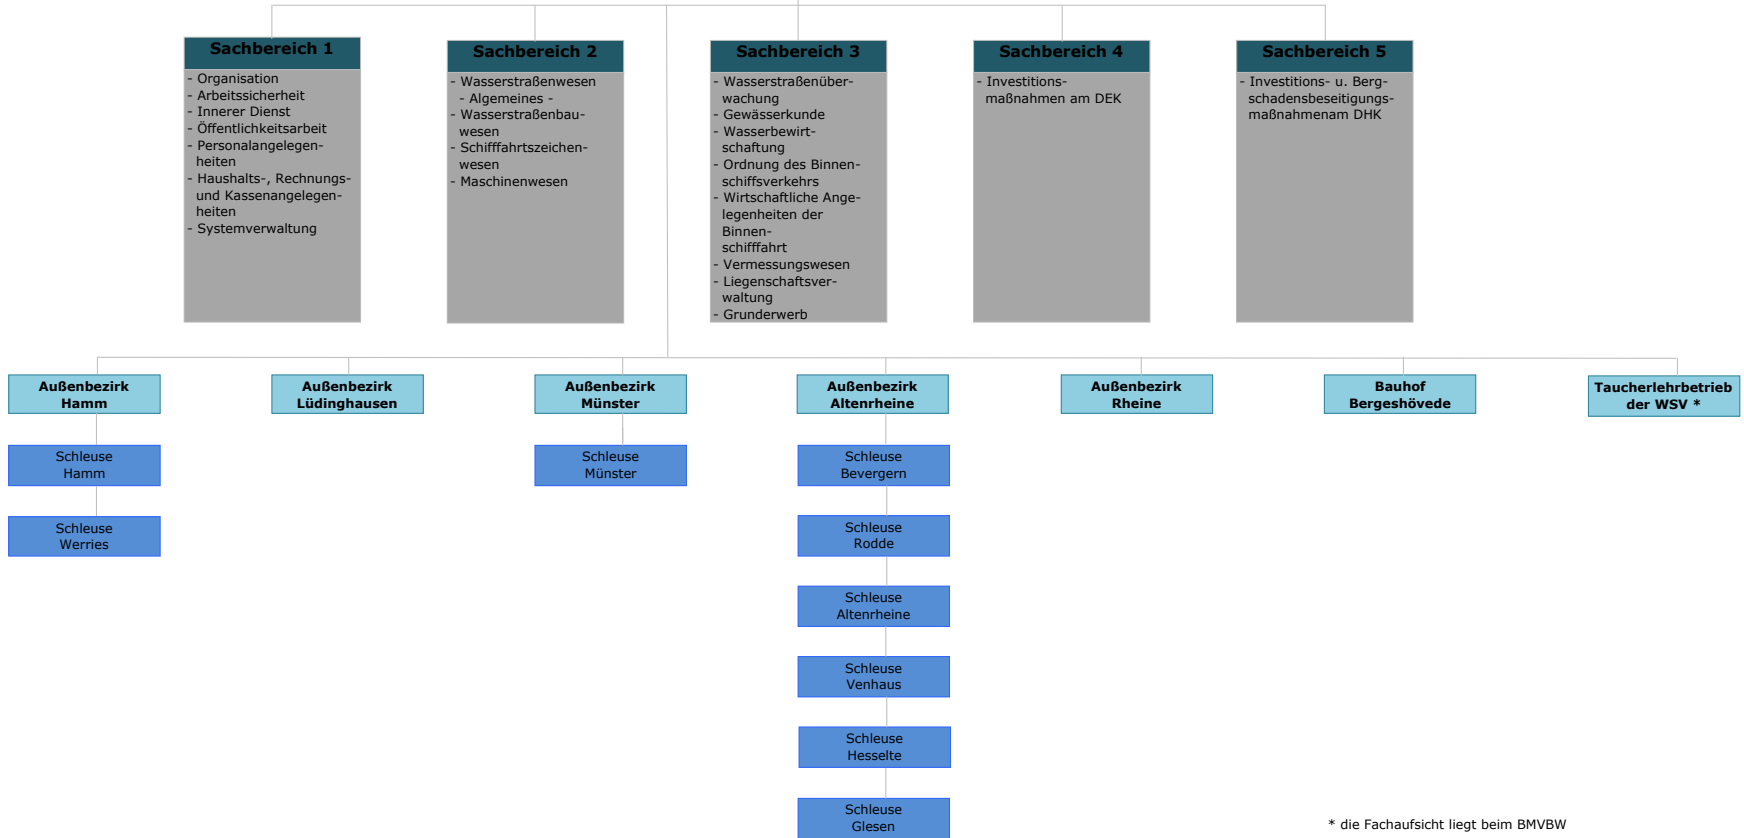

Wasser- und Schifffahrtsamt Rheine

Gleichstellungsbeauftragte

Leitung

* die Fachaufsicht liegt beim BMVBW