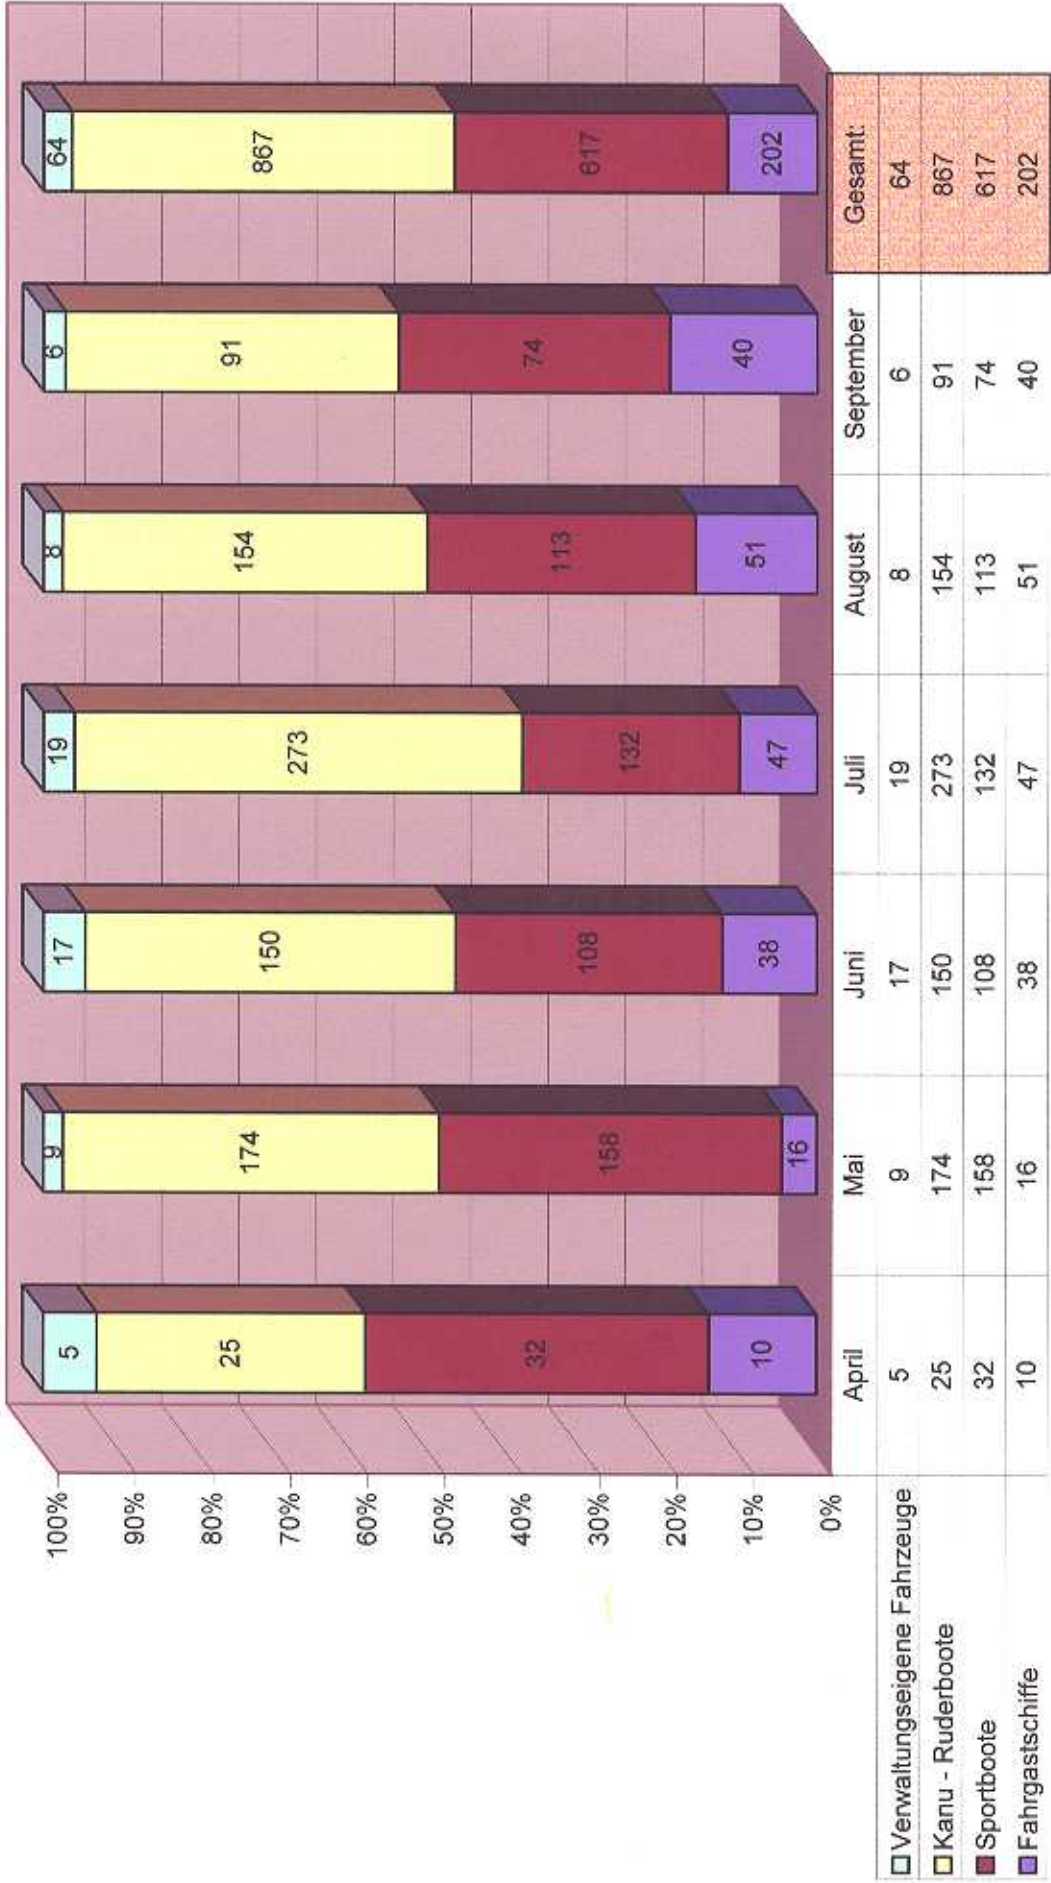

*Schleuse Listrup*

*April bis Oktober 2005*

*Geschleuste Fahrzeug*

- Verwaltungseigene Fahrzeuge
- Kanu - Ruderboote
- Sportboote
- Fahrgastschiffe